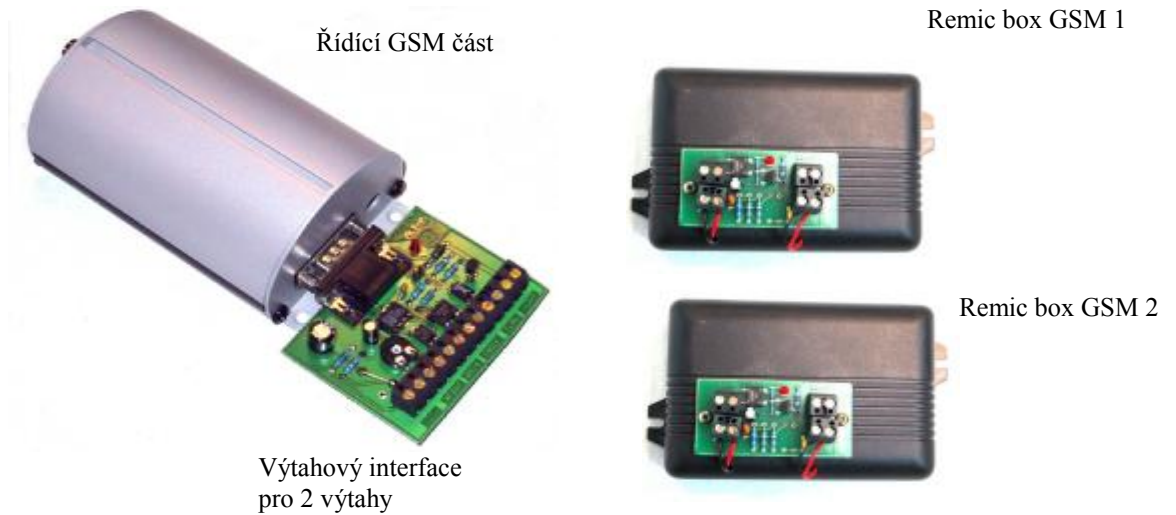

## GSM LIFT WATCH compact II

### Parametry zařízení:

- po aktivaci postupné volání až na 5 čísel (MASTER1-5) na SIM kartě s automatickým omezením doby hovoru na 4 minuty
- zpětné volání pouze z čísel MASTER uložených na SIM kartě
- kontrola využitelného kreditu u předplacených karet s upozorněním při blížícím se přečerpání programovatelnou SMS zprávou na programovatelné číslo
- příkazový SMS mód pro dálkové ovládání:
  - změna čísel MASTER (čísla na která je postupně voláno) dálkově pomocí SMS (změnu lze uskutečnit pouze z čísel MASTER)
  - zjišťování stavu GSM sítě
  - zjišťování kreditu
  - jednorázové okamžité spojení na číslo poslané SMS:  
pro udržení aktivace je z předplacených tarifů Go, Twist atd. nutno jednou za několik měsíců zavolat  
nouzová volání na jiná než naprogramovaná čísla (pod kontrolou provozovatele) servis atd.
- vstup pro uvolnění volání – možno volat pouze při poruše
- automatický limiter zesílení mikrofonu
- při dovolání se do hlasové schránky možnost vyvolání stiskem tlačítka dalšího čísla v pořadí
- posílání programovatelné SMS při poruše na přednastavitelné číslo – SMS se vysílá při změně stavu na vstupu pro uvolnění volání delším než 2 minuty